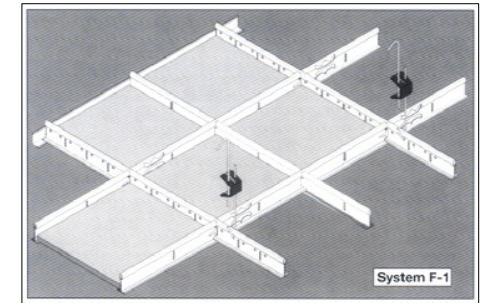

Geipel akustik - tilbehør

Geipel akustikplader er udelukkende beregnet til montage i nedhængte synlige T-profiler.

Tilbehøret til Geipel akustikplader er derfor alene – F-1-systemet, T-15 & T-24 –

T-profiler, type T-15 mm / 38 mm