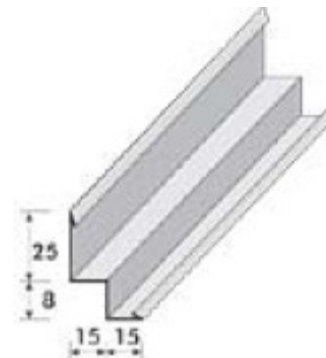

T-profiler type T-24 mm, 38/32 mm

T-bæreskiner 24/38 mm

- Varmforzinkede stålprofiler med lakeret underside
- Materialetykkelse: **0,4 mm**
- Længde = 3700 mm - Antal: 25 stk. pr. pk. / 50 pk. pr. palle
- Vægt: 36 kg. pr. pakke / 1,8 tons pr. palle

Vinkelkantskinne

Skyggenotprofil

Dobbelt justerbart fjederophæng