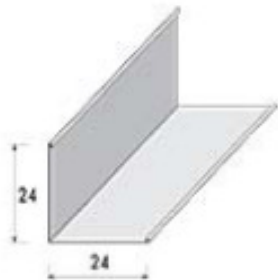

T-bæreskiner 15/38 mm

- Varmforzinkede stålprofiler med lakeret underside
- Materialetykkelse: **0,4 mm**
- Længde = 3700 mm - Antal: 30 stk. pr. pk. / 50 pk. pr. palle
- Vægt: 40 kg. pr. pakke / 2,0 tons pr. palle

T-profiler type T-24 mm, 38/32 mm

T-bæreskiner 24/38 mm

- Varmforzinkede stålprofiler med lakeret underside
- Materialetykkelse: **0,4 mm**
- Længde = 3700 mm - Antal: 25 stk. pr. pk. / 50 pk. pr. palle
- Vægt: 36 kg. pr. pakke / 1,8 tons pr. palle